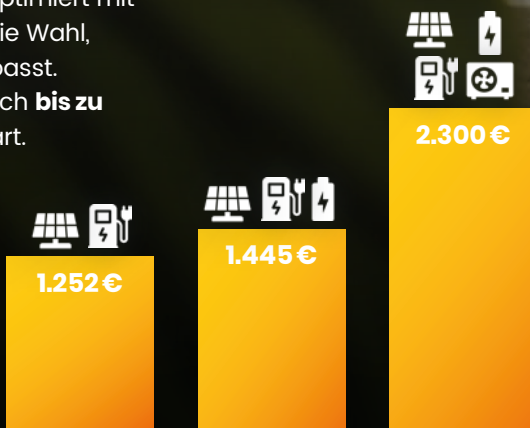

ENERGIE IM GRIFF – ZU JEDER ZEIT – FÜR ALLE DEINE GERÄTE

Mit unserer Echtzeit-Überwachung und intelligenten Steuerung hast Du Deine Energie immer im Griff. Der Solar Manager nutzt künstliche Intelligenz (KI), um den optimalen Fahrplan für Deine Geräte zu erstellen. Du hast die volle Flexibilität und Kontrolle: Du entscheidest, welche Geräte priorisiert werden sollen. Alle integrierten Geräte arbeiten perfekt zusammen – basierend auf Deinem Verhalten sowie Wetter-, Solar- und Verbrauchsprognosen.

IMMER DER GÜNSTIGSTE STROM

Die Sonne scheint mal nicht? Kein Problem, Dein Solar Manager sucht die Alternative. Auch ohne PV-Anlage kannst Du dennoch von günstigem Strom profitieren. Der Solar Manager optimiert mit dynamischen Tarifen. Du hast die Wahl, welcher Tarif am besten zu Dir passt. Damit sparst Du zusätzlich jährlich **bis zu 50 % Stromkosten**. So geht smart.

SPARE BIS ZU
50%
STROMKOSTEN

Einsparpotential-Use-Case